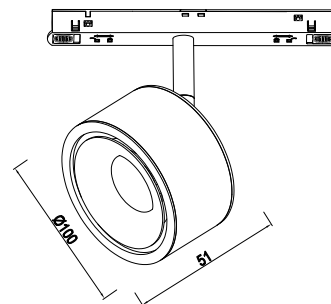

Ficha técnica

LED TRACK

Nombre SONIC 60

Descripción Proyector LED de 12W de potencia para carril de 48V.

Aplicaciones Iluminación general y de acento.

Referencia	LXTSONIC602700x	LITSONIC603000x	LXTSONIC604000x
Flujo Luminoso	1000 lm	1100lm	1200lm
Eficiencia	83 lm/W	91 lm/W	100 lm/W
Temp. Color	2.700°K	3000°K	4000°K
CRI		>90	
Consumo		12W	
Tensión		48V	
Ángulo		24°	
Factor de potencia		0,9	
Vida útil		50.000h	
Lum. Maint. @50K		L80 B10	
Driver		No incluido	
Regulación		DALI	
Índice de protección		IP 40	
Material		Aluminio	
Peso		-gr	

LUXLIGHT se reserva el derecho de modificar las especificaciones

Acabados

01

02

BLANCO

NEGRO

Completar códigos referencia (x)

TRIDONIC
enlightening your ideas

VS LIGHTING SOLUTIONS